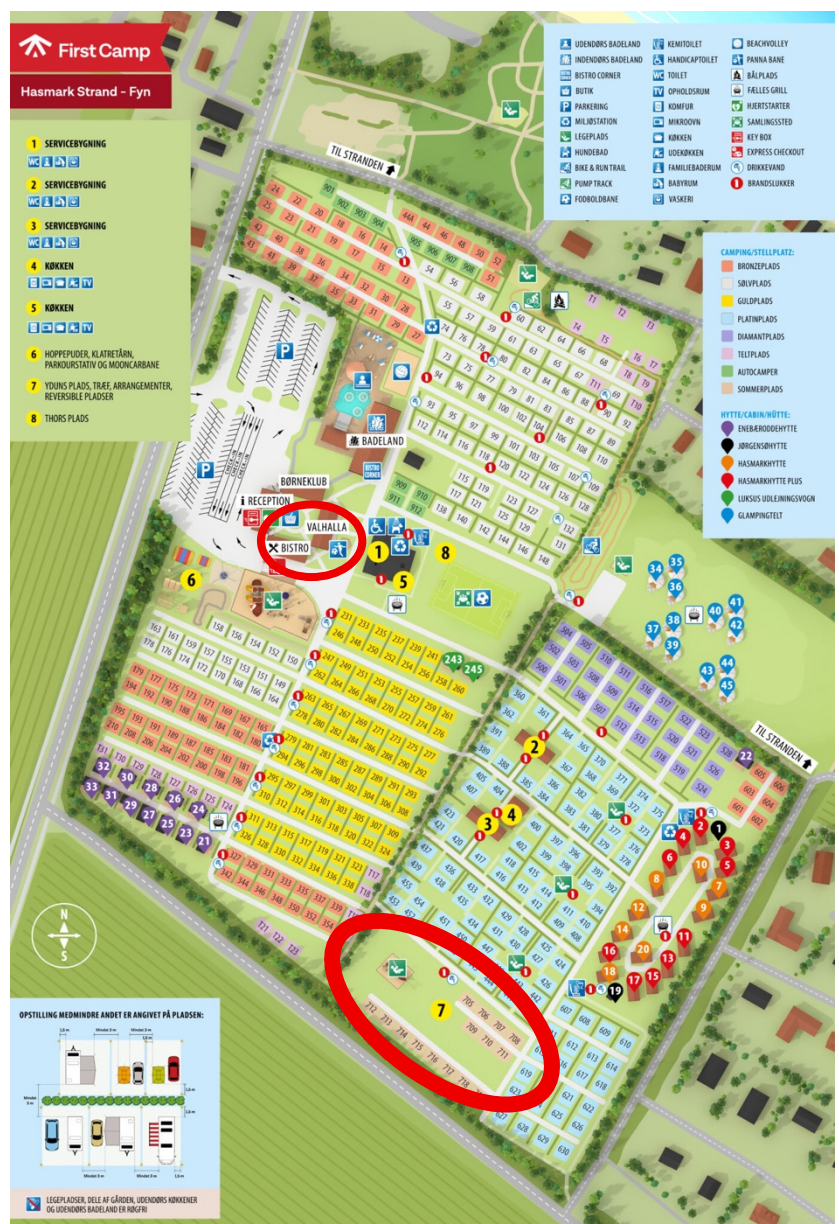

Lørdag

Kl. 8:30 Pladsen åbner

Kl. 9:30 Vognkørselsparade i udstillingsringen

Kl. 10:00 Start Udstilling og Rallyprøver – Præmieoverrækkelse i Rally foregår i udstillingsringen

Kl. 11:00 Salg af lodder til Amerikansk Lotteri. Sælges af "Manden med Hatten" Lars Bibby, som vil gå rundt på pladsen.

Pladskort

Alle aktiviteter afholdes på Yduns Plads (7)
Mad og drikkevarer kan købes i Bistroyen
Fællesspisning afholdes i Valhalla
Toiletter findes i bygning 1, 2 og 3

Adresse:
First Camp Hasmark
Strandvejen 205
5450 Otterup